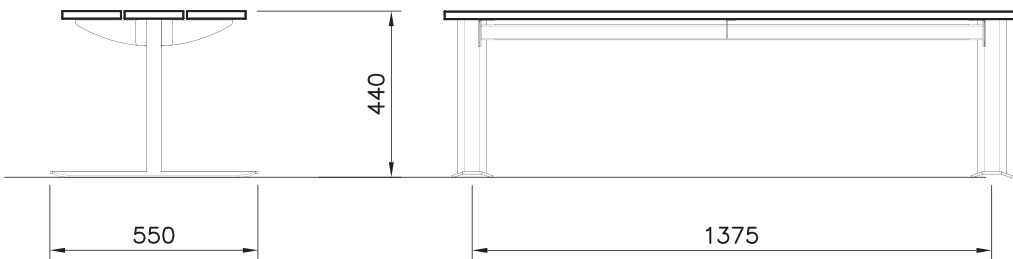

060141M

DATE: 15.2.2019

1(2)

① 709059	PCS	② 709060	PCS
	2		1
1520x155x20		1520x155x20	
③ 905234	PCS	④ 905223	PCS
	2		1
		1334x415x73	
⑤ 909850	PCS	⑥ 909256	PCS
	8		16
M8x25		Ø17/8.5	
⑦ 980160	PCS	⑧ 901093	PCS
	8		18
M8		M6x30	8
⑨ 980158	PCS	⑩ 980157	PCS
	18		18
Ø12/6.4	9	M6	
		⑪ 702341	PCS
			1
		90x50	

060141M

15.2.2019

2(2)

060141M	① 709059	PCS	HPL PARTS COLOR OPTIONS:	
		2	-701 (BLUE) -702 (YELLOW) -703 (LIME) -704 (DARK GREY) -705 (LIGHT GREY) -706 (RED) -707 (GREEN) -708 (FUCHSIA)	
	1520x155x20			
	② 709060	PCS		
	1			
	1520x155x20			
	③ 905234	PCS	METAL PARTS COLOR OPTIONS:	
		2	-205 (GRAPHIT GREY) -207 (BLACK) -209 (GREEN) -299 (SPECIAL COLOUR)	
	④ 905223	PCS		
		1		
	1334x415x73			