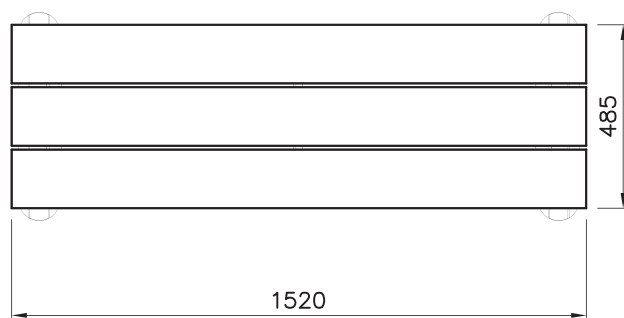

060141M

DATE: 15.2.2019

1(2)

① 709059	PCS	② 709060	PCS
	2		1
1520x155x20		1520x155x20	
③ 905234	PCS	④ 905223	PCS
	2		1
		1334x415x73	
⑤ 909850	PCS	⑥ 909256	PCS
	8		16
M8x25		Ø17/8.5	
⑦ 980160	PCS	⑧ 901093	PCS
	8		18
M8		M6x30	8
⑨ 980158	PCS	⑩ 980157	PCS
	18		18
Ø12/6.4	9	M6	
		⑪ 702341	PCS
			1
		90x50	

060141M

15.2.2019

2(2)

060141M	① 709059	PCS	HPL PARTS COLOR OPTIONS:	
		2	-701 (BLUE) -702 (YELLOW) -703 (LIME) -704 (DARK GREY) -705 (LIGHT GREY) -706 (RED) -707 (GREEN) -708 (FUCHSIA)	
	1520x155x20			
	② 709060	PCS		
	1			
	1520x155x20			
	③ 905234	PCS	METAL PARTS COLOR OPTIONS:	
		2	-205 (GRAPHIT GREY) -207 (BLACK) -209 (GREEN) -299 (SPECIAL COLOUR)	
	④ 905223	PCS		
		1		
	1334x415x73			