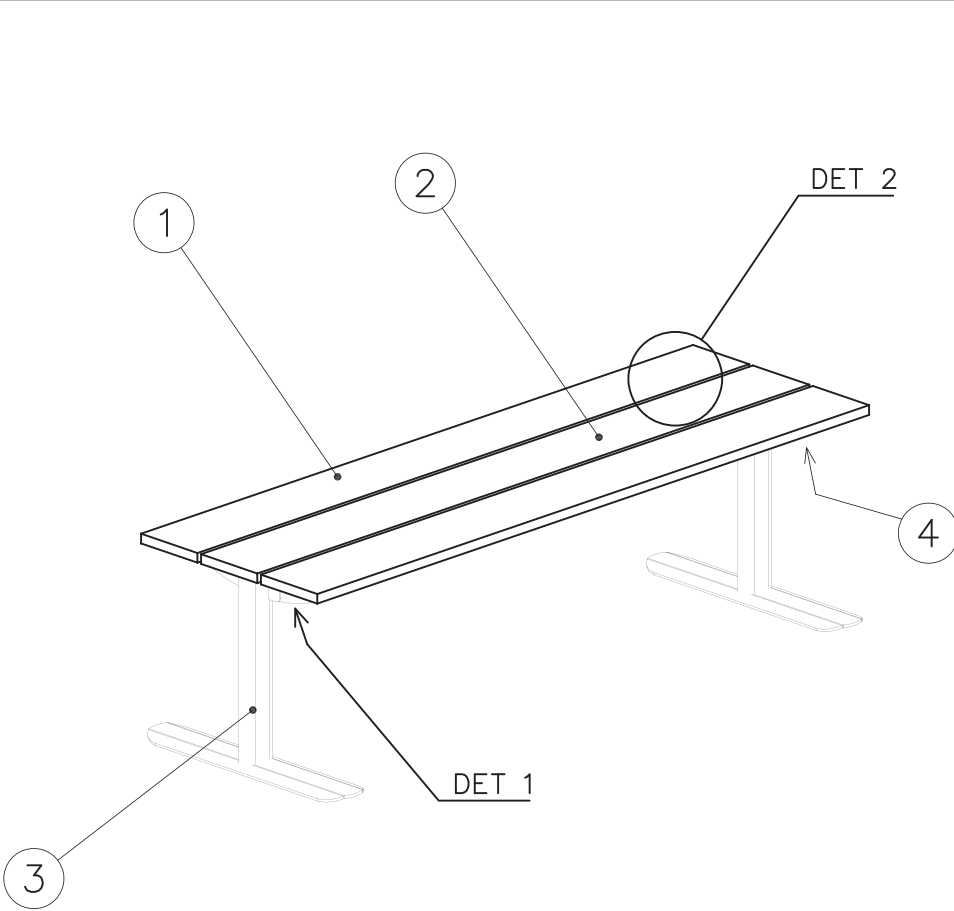

060141M

DATE: 15.2.2019

1(2)

① 709059	PCS	② 709060	PCS
	2		1
1520x155x20		1520x155x20	
③ 905234	PCS	④ 905223	PCS
	2		1
		1334x415x73	
⑤ 909850	PCS	⑥ 909256	PCS
	8		16
M8x25		Ø17/8.5	
⑦ 980160	PCS	⑧ 901093	PCS
	8		18
M8		M6x30	8
⑨ 980158	PCS	⑩ 980157	PCS
	18		18
Ø12/6.4	9	M6	
		⑪ 702341	PCS
			1
		90x50	

060141M

15.2.2019

2(2)

060141M	① 709059	PCS	HPL PARTS COLOR OPTIONS:	
		2	-701 (BLUE) -702 (YELLOW) -703 (LIME) -704 (DARK GREY) -705 (LIGHT GREY) -706 (RED) -707 (GREEN) -708 (FUCHSIA)	
	1520x155x20			
	② 709060	PCS		
	1			
	1520x155x20			
	③ 905234	PCS	METAL PARTS COLOR OPTIONS:	
		2	-205 (GRAPHIT GREY) -207 (BLACK) -209 (GREEN) -299 (SPECIAL COLOUR)	
	④ 905223	PCS		
		1		
	1334x415x73			