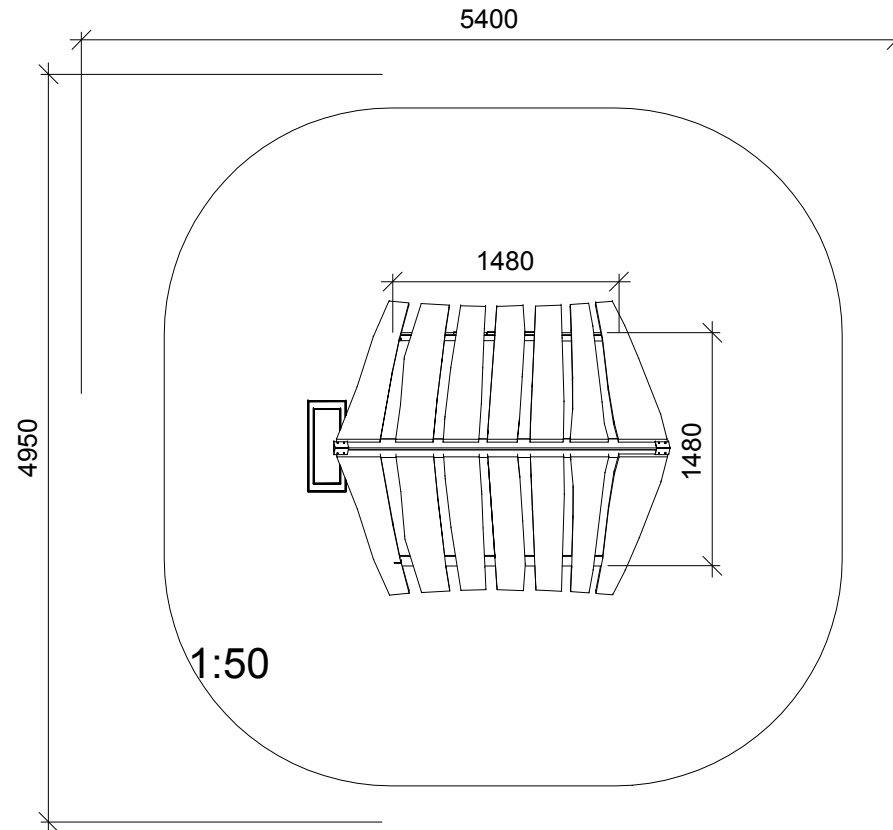

NORLEG	
Gallerhus hovedtegning	
LE 20100	
02.03.2010	REV. A: 29.10.2015

< 600

≥ EN 1176

1:50

1:50

1:50

NORLEG - 3D	
Gallerhus hovedtegning	
LE 20100	
02.03.2010	REV. -

< 600