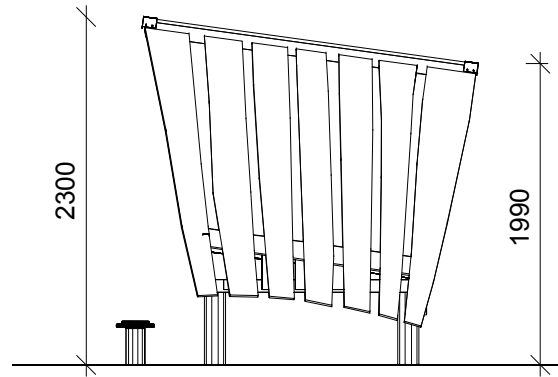

NORLEG	
Gallerhus hovedtegning	
LE 20100	
02.03.2010	REV. A: 29.10.2015

< 600

≥ EN 1176

1:50

1:50

1:50

NORLEG - 3D	
Gallerhus hovedtegning	
LE 20100	
02.03.2010	REV. -

< 600