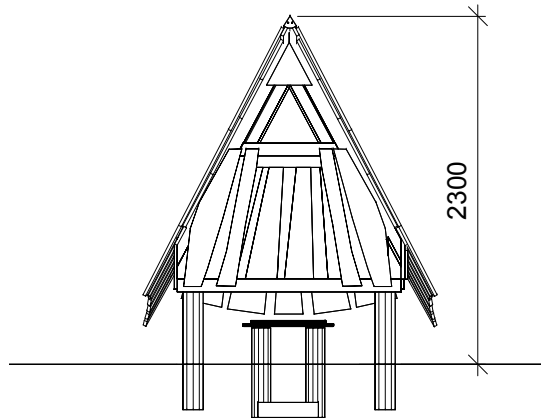

NORLEG - Mont.	
Gallerhus	
LE 20100	
02.03.2010	REV. 21.01.2016

< 600

≥ EN 1176

1:50