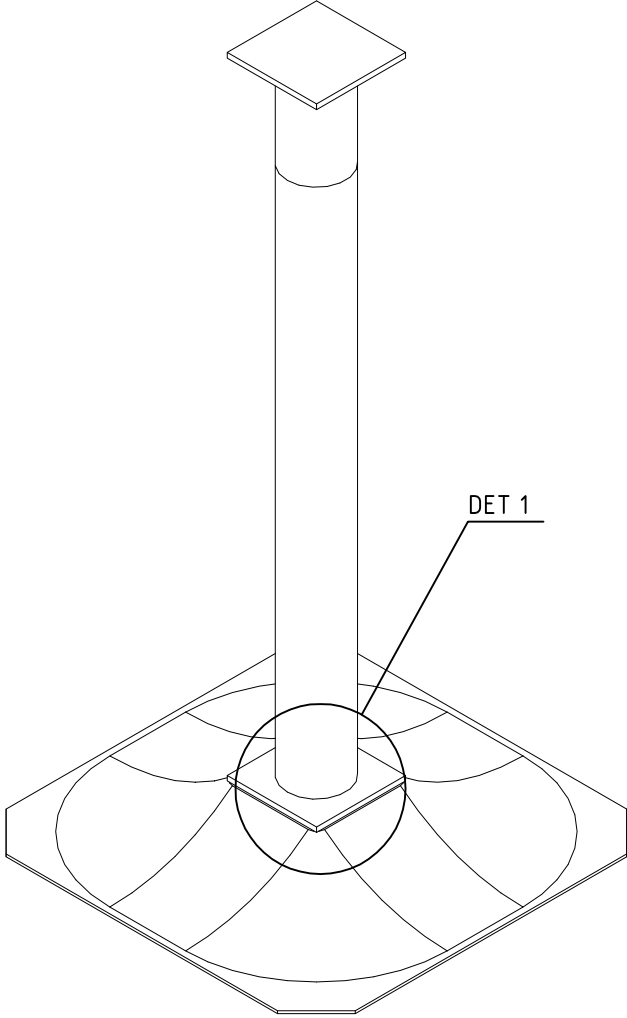

----- Falling Space 22.1 m²
 Max Falling Height 510 mm

① 909990	PCS 4	② 709330	PCS 1
③ 709333	PCS 5	④ 908699	PCS 5
95x95x710		3x180x108	
⑤ 903093	PCS 10	⑥ 710179	PCS 13
Ø8x90		28x200x1100	
⑦ 709345	PCS 2	⑧ 980100	PCS 92
		Ø5x60	
⑨ 900240	PCS 8	⑩ 709490	PCS 2
Ø8x70		10x200x820	
⑪ 900958	PCS 8	⑫ 901302	PCS 40
M10x30		Ø20/10.5x2	
⑬ 980161	PCS 24	⑭ 909521	PCS 4
M10		L=700	
⑮ 909629	PCS 16		PCS
M10x30			

DET 9

①	909511	PCS	②	909519	PCS
		1			1
③	909637	PCS	④	909638	PCS
		4			8
	M10			Ø20/10.5	
⑤	909639	PCS			PCS
		4			
	M10x25				
		PCS			PCS
		PCS			PCS
		PCS			PCS
		PCS			PCS
		PCS			PCS

DET 1