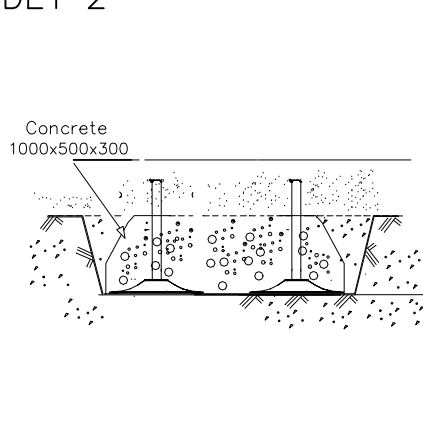

----- Falling Space 22.1 m²
 Max Falling Height 510 mm

① 909990	PCS 4	② 709330	PCS 1
③ 709333	PCS 5	④ 908699	PCS 5
95x95x710		3x180x108	
⑤ 903093	PCS 10	⑥ 710179	PCS 13
Ø8x90		28x200x1100	
⑦ 709345	PCS 2	⑧ 980100	PCS 92
		Ø5x60	
⑨ 900240	PCS 8	⑩ 709490	PCS 2
Ø8x70		10x200x820	
⑪ 900958	PCS 8	⑫ 901302	PCS 40
M10x30		Ø20/10.5x2	
⑬ 980161	PCS 24	⑭ 909521	PCS 4
M10		L=700	
⑮ 909629	PCS 16		PCS
M10x30			

DET 1

DET 2

DET 3

DET 4

DET 5

DET 6

DET 7

DET 8