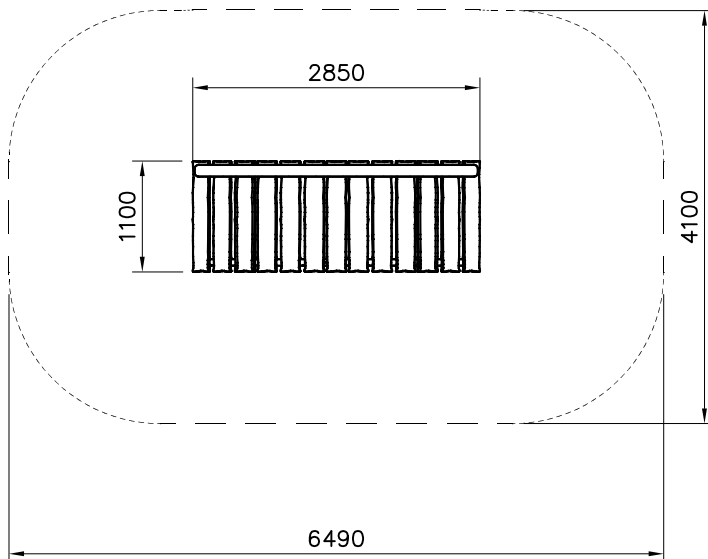

----- Falling Space 22.1 m²
 Max Falling Height 510 mm

① 909990	PCS 4	② 709330	PCS 1
③ 709333	PCS 5	④ 908699	PCS 5
95x95x710		3x180x108	
⑤ 903093	PCS 10	⑥ 710179	PCS 13
Ø8x90		28x200x1100	
⑦ 709345	PCS 2	⑧ 980100	PCS 92
		Ø5x60	
⑨ 900240	PCS 8	⑩ 709490	PCS 2
Ø8x70		10x200x820	
⑪ 900958	PCS 8	⑫ 901302	PCS 40
M10x30		Ø20/10.5x2	
⑬ 980161	PCS 24	⑭ 909521	PCS 4
M10		L=700	
⑮ 909629	PCS 16		PCS
M10x30			

DET 1

DET 2

DET 3

DET 4

DET 5

DET 6

DET 7

DET 8

DET 9

①	909511	PCS	②	909519	PCS
		1			1
③	909637	PCS	④	909638	PCS
		4			8
	M10			Ø20/10.5	
⑤	909639	PCS			PCS
		4			
	M10x25				
		PCS			PCS
		PCS			PCS
		PCS			PCS
		PCS			PCS
		PCS			PCS

DET 1