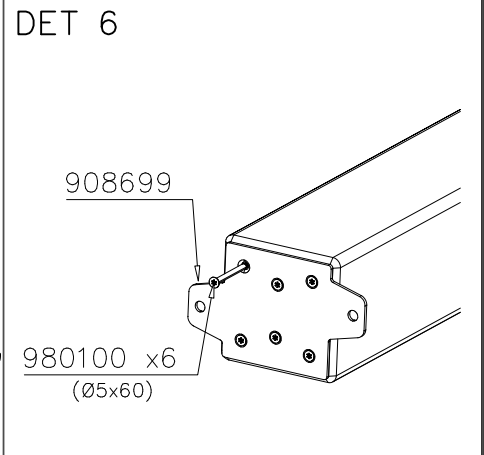

----- Falling Space 22.1 m²
 Max Falling Height 510 mm

① 909990	PCS 4	② 709330	PCS 1
③ 709333	PCS 5	④ 908699	PCS 5
95x95x710		3x180x108	
⑤ 903093	PCS 10	⑥ 710179	PCS 13
Ø8x90		28x200x1100	
⑦ 709345	PCS 2	⑧ 980100	PCS 92
		Ø5x60	
⑨ 900240	PCS 8	⑩ 709490	PCS 2
Ø8x70		10x200x820	
⑪ 900958	PCS 8	⑫ 901302	PCS 40
M10x30		Ø20/10.5x2	
⑬ 980161	PCS 24	⑭ 909521	PCS 4
M10		L=700	
⑮ 909629	PCS 16		PCS
M10x30			

DET 1

DET 2

DET 3

DET 4

DET 5

DET 6

DET 7

DET 8

DET 9

①	909511	PCS	②	909519	PCS
		1			1
③	909637	PCS	④	909638	PCS
		4			8
	M10			Ø20/10.5	
⑤	909639	PCS			PCS
		4			
	M10x25				
		PCS			PCS
		PCS			PCS
		PCS			PCS
		PCS			PCS
		PCS			PCS

DET 1