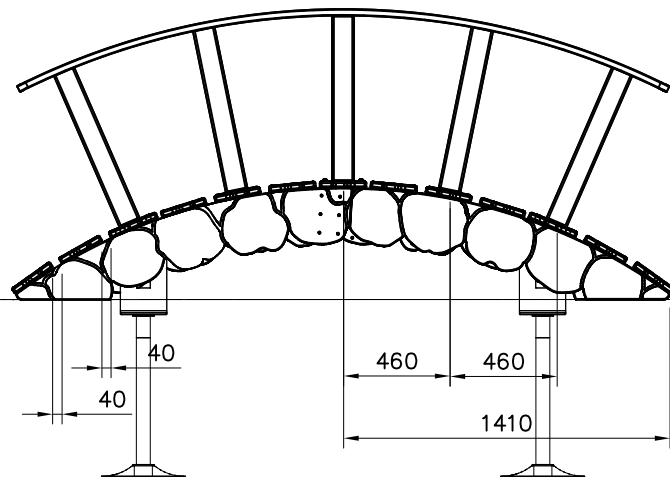

----- Falling Space 22.1 m²
 Max Falling Height 510 mm

① 909990	PCS 4	② 709330	PCS 1
③ 709333	PCS 5	④ 908699	PCS 5
95x95x710		3x180x108	
⑤ 903093	PCS 10	⑥ 710179	PCS 13
Ø8x90		28x200x1100	
⑦ 709345	PCS 2	⑧ 980100	PCS 92
		Ø5x60	
⑨ 900240	PCS 8	⑩ 709490	PCS 2
Ø8x70		10x200x820	
⑪ 900958	PCS 8	⑫ 901302	PCS 40
M10x30		Ø20/10.5x2	
⑬ 980161	PCS 24	⑭ 909521	PCS 4
M10		L=700	
⑮ 909629	PCS 16		PCS
M10x30			

DET 1

DET 2

DET 3

DET 4

DET 5

DET 6

DET 7

DET 8

DET 9

①	909511	PCS	②	909519	PCS
		1			1
③	909637	PCS	④	909638	PCS
		4			8
	M10			Ø20/10.5	
⑤	909639	PCS			PCS
		4			
	M10x25				
		PCS			PCS
		PCS			PCS
		PCS			PCS
		PCS			PCS
		PCS			PCS

DET 1