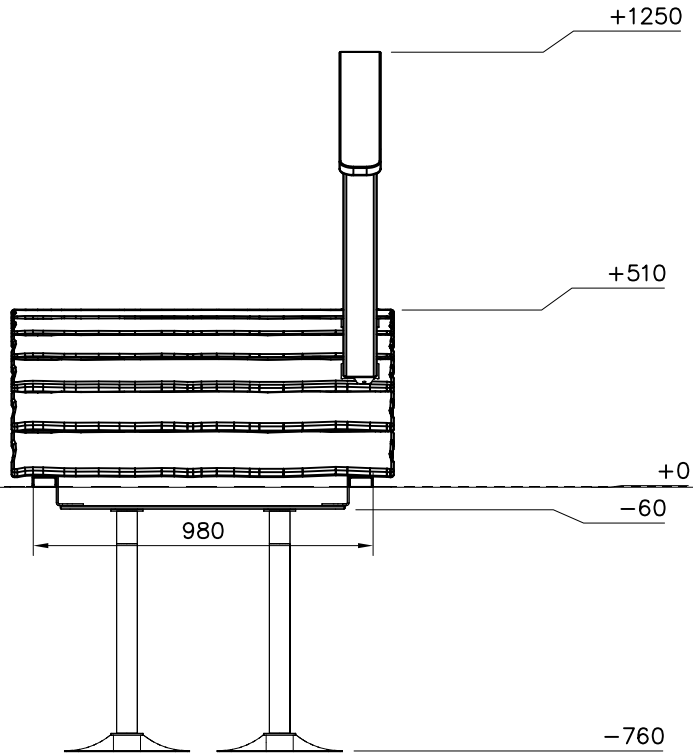

----- Falling Space 22.1 m²
 Max Falling Height 510 mm

① 909990	PCS 4	② 709330	PCS 1
③ 709333	PCS 5	④ 908699	PCS 5
95x95x710		3x180x108	
⑤ 903093	PCS 10	⑥ 710179	PCS 13
Ø8x90		28x200x1100	
⑦ 709345	PCS 2	⑧ 980100	PCS 92
		Ø5x60	
⑨ 900240	PCS 8	⑩ 709490	PCS 2
Ø8x70		10x200x820	
⑪ 900958	PCS 8	⑫ 901302	PCS 40
M10x30		Ø20/10.5x2	
⑬ 980161	PCS 24	⑭ 909521	PCS 4
M10		L=700	
⑮ 909629	PCS 16		PCS
M10x30			

DET 1

DET 2

DET 3

DET 4

DET 5

DET 6

DET 7

DET 8

DET 9

①	909511	PCS	②	909519	PCS
		1			1
③	909637	PCS	④	909638	PCS
		4			8
	M10			Ø20/10.5	
⑤	909639	PCS			PCS
		4			
	M10x25				
		PCS			PCS
		PCS			PCS
		PCS			PCS
		PCS			PCS
		PCS			PCS

DET 1