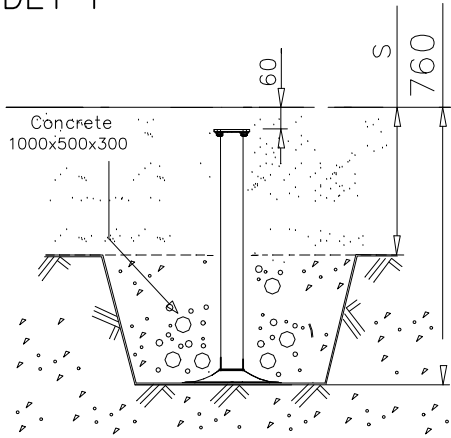

----- Falling Space 22.1 m²
 Max Falling Height 510 mm

① 909990	PCS 4	② 709330	PCS 1
③ 709333	PCS 5	④ 908699	PCS 5
95x95x710		3x180x108	
⑤ 903093	PCS 10	⑥ 710179	PCS 13
Ø8x90		28x200x1100	
⑦ 709345	PCS 2	⑧ 980100	PCS 92
		Ø5x60	
⑨ 900240	PCS 8	⑩ 709490	PCS 2
Ø8x70		10x200x820	
⑪ 900958	PCS 8	⑫ 901302	PCS 40
M10x30		Ø20/10.5x2	
⑬ 980161	PCS 24	⑭ 909521	PCS 4
M10		L=700	
⑮ 909629	PCS 16		PCS
M10x30			

DET 1

DET 2

DET 3

DET 4

DET 5

DET 6

DET 7

DET 8

DET 9

①	909511	PCS	②	909519	PCS
		1			1
③	909637	PCS	④	909638	PCS
		4			8
	M10			Ø20/10.5	
⑤	909639	PCS			PCS
		4			
	M10x25				
		PCS			PCS
		PCS			PCS
		PCS			PCS
		PCS			PCS
		PCS			PCS

DET 1