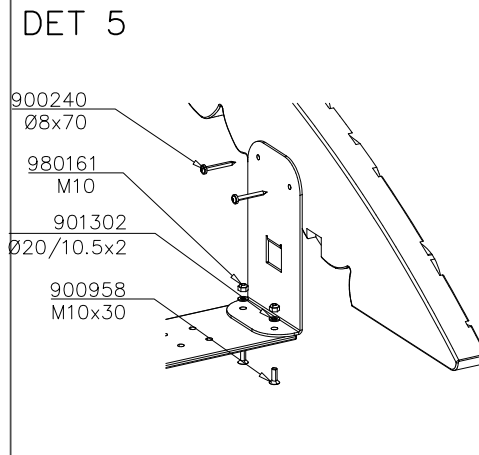

----- Falling Space 22.1 m²
 Max Falling Height 510 mm

① 909990	PCS 4	② 709330	PCS 1
③ 709333	PCS 5	④ 908699	PCS 5
95x95x710		3x180x108	
⑤ 903093	PCS 10	⑥ 710179	PCS 13
Ø8x90		28x200x1100	
⑦ 709345	PCS 2	⑧ 980100	PCS 92
		Ø5x60	
⑨ 900240	PCS 8	⑩ 709490	PCS 2
Ø8x70		10x200x820	
⑪ 900958	PCS 8	⑫ 901302	PCS 40
M10x30		Ø20/10.5x2	
⑬ 980161	PCS 24	⑭ 909521	PCS 4
M10		L=700	
⑮ 909629	PCS 16		PCS
M10x30			

DET 1

DET 2

DET 3

DET 4

DET 5

DET 6

DET 7

DET 8

DET 9

①	909511	PCS	②	909519	PCS
		1			1
③	909637	PCS	④	909638	PCS
		4			8
	M10			Ø20/10.5	
⑤	909639	PCS			PCS
		4			
	M10x25				
		PCS			PCS
		PCS			PCS
		PCS			PCS
		PCS			PCS
		PCS			PCS

DET 1