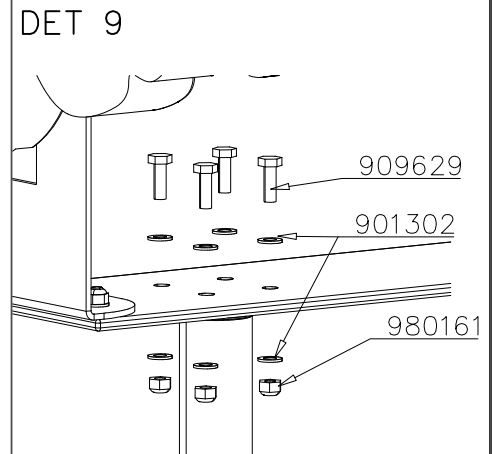

----- Falling Space 22.1 m²
 Max Falling Height 510 mm

① 909990	PCS 4	② 709330	PCS 1
③ 709333	PCS 5	④ 908699	PCS 5
95x95x710		3x180x108	
⑤ 903093	PCS 10	⑥ 710179	PCS 13
Ø8x90		28x200x1100	
⑦ 709345	PCS 2	⑧ 980100	PCS 92
		Ø5x60	
⑨ 900240	PCS 8	⑩ 709490	PCS 2
Ø8x70		10x200x820	
⑪ 900958	PCS 8	⑫ 901302	PCS 40
M10x30		Ø20/10.5x2	
⑬ 980161	PCS 24	⑭ 909521	PCS 4
M10		L=700	
⑮ 909629	PCS 16		PCS
M10x30			

DET 1

DET 2

DET 3

DET 4

DET 5

DET 6

DET 7

DET 8

DET 9

①	909511	PCS	②	909519	PCS
		1			1
③	909637	PCS	④	909638	PCS
		4			8
	M10			Ø20/10.5	
⑤	909639	PCS			PCS
		4			
	M10x25				
		PCS			PCS
		PCS			PCS
		PCS			PCS
		PCS			PCS
		PCS			PCS

DET 1