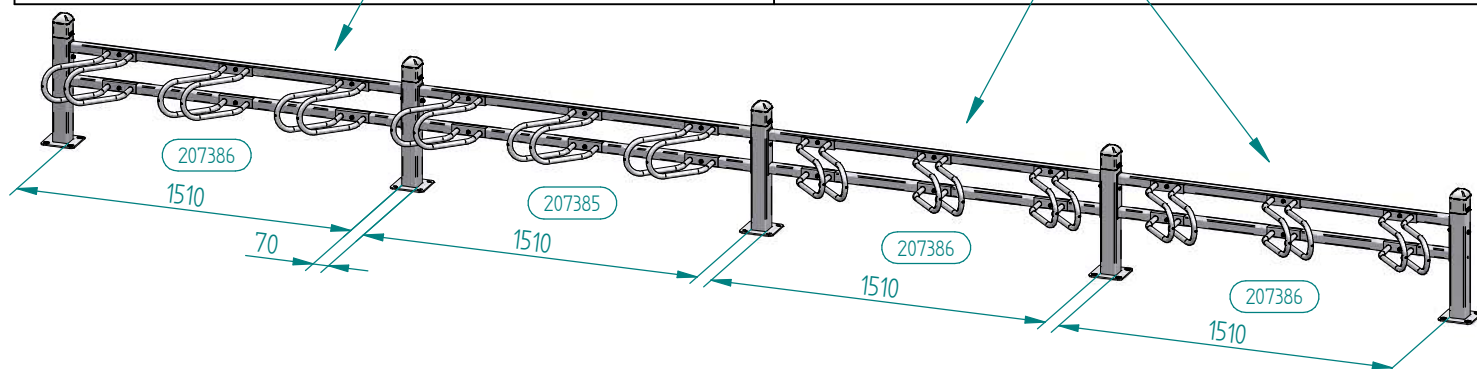

# SUPPORT CYCLES CONVIVIALE

Initial 3 places - Réf.207385

**PROCITY**

N° OF : .....

FRANCE: +33.(0)2.54.80.32.99  
EXPORT: +33.(0)1.39.08.26.55

12	2	BOUCHON DE PROTECTION PLASTIQUE ø10 NOIR	ACC02108	
8	6	Vis BHc M8x60 A2-70	ACC22076	
7	6	Ecrou M8 Frein Borgne A2-70	ACC04986	
6	2	Ecrou M8 frein bague nylon A2	ACC04981	
5	2	Vis H M8x90 A2-70	ACC22369	
4	16	Rondelle Ø8M A2-70	ACC18145	
3	3	GRIFFE RANGE VELO CONVIVIALE	PFI207387	
2	2	POTEAU RANGE VELO CONVIVIALE	SFI207385-A	
1	1	CHASSIS RANGE VELO CONVIVIALE	SFI207385-B	
X	N°	Qté	Description	Références

# SUPPORT CYCLES CONVIVIALE

Complémentaire 3 places - Réf.207386

	12	1	BOUCHON DE PROTECTION PLASTIQUE ø10 NOIR	ACC02108
	8	6	Vis BHc M8x60 A2-70	ACC22076
	7	6	Ecrou M8 Frein Borgne A2-70	ACC04986
	6	1	Ecrou M8 frein bague nylon A2	ACC04981
	5	1	Vis H M8x90 A2-70	ACC22369
	4	14	Rondelle Ø8M A2-70	ACC18145
	3	3	GRIFFE RANGE VELO CONVIVIALE	PFI207387
	2	1	POTEAU RANGE VELO CONVIVIALE	SFI207385-A
	1	1	CHASSIS RANGE VELO CONVIVIALE	SFI207385-B
X	N°	Qté	Description	Références

# SUPPORT CYCLES CONVIVIALE

1 griffe de range velo - Réf.207387