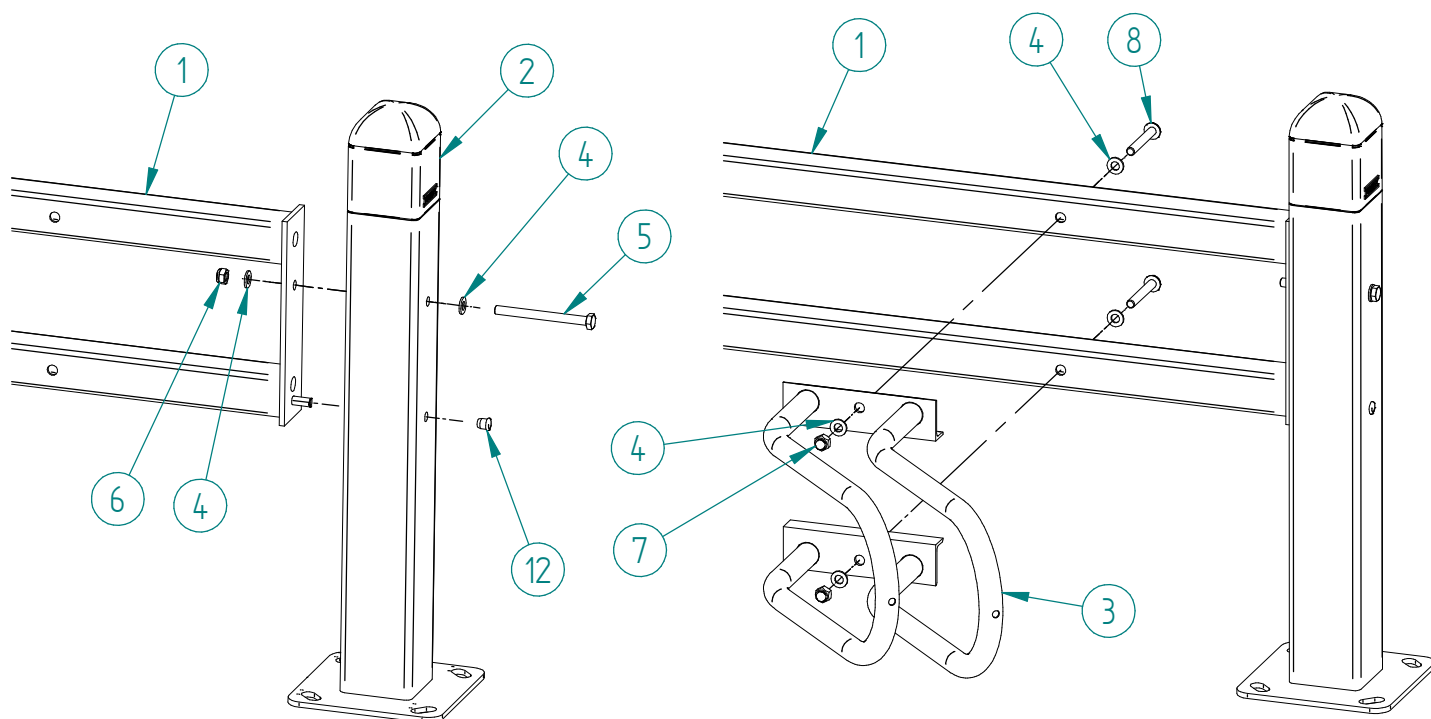

# SUPPORT CYCLES CONVIVIALE

Initial 3 places - Réf.207385

**PROCITY**

N° OF : .....

FRANCE: +33.(0)2.54.80.32.99  
EXPORT: +33.(0)1.39.08.26.55

12	2	BOUCHON DE PROTECTION PLASTIQUE ø10 NOIR	ACC02108	
8	6	Vis BHc M8x60 A2-70	ACC22076	
7	6	Ecrou M8 Frein Borgne A2-70	ACC04986	
6	2	Ecrou M8 frein bague nylon A2	ACC04981	
5	2	Vis H M8x90 A2-70	ACC22369	
4	16	Rondelle Ø8M A2-70	ACC18145	
3	3	GRIFFE RANGE VELO CONVIVIALE	PFI207387	
2	2	POTEAU RANGE VELO CONVIVIALE	SFI207385-A	
1	1	CHASSIS RANGE VELO CONVIVIALE	SFI207385-B	
X	N°	Qté	Description	Références

# SUPPORT CYCLES CONVIVIALE

Complémentaire 3 places - Réf.207386

	12	1	BOUCHON DE PROTECTION PLASTIQUE ø10 NOIR	ACC02108
	8	6	Vis BHc M8x60 A2-70	ACC22076
	7	6	Ecrou M8 Frein Borgne A2-70	ACC04986
	6	1	Ecrou M8 frein bague nylon A2	ACC04981
	5	1	Vis H M8x90 A2-70	ACC22369
	4	14	Rondelle Ø8M A2-70	ACC18145
	3	3	GRIFFE RANGE VELO CONVIVIALE	PFI207387
	2	1	POTEAU RANGE VELO CONVIVIALE	SFI207385-A
	1	1	CHASSIS RANGE VELO CONVIVIALE	SFI207385-B
X	N°	Qté	Description	Références

# SUPPORT CYCLES CONVIVIALE

1 griffe de range velo - Réf.207387