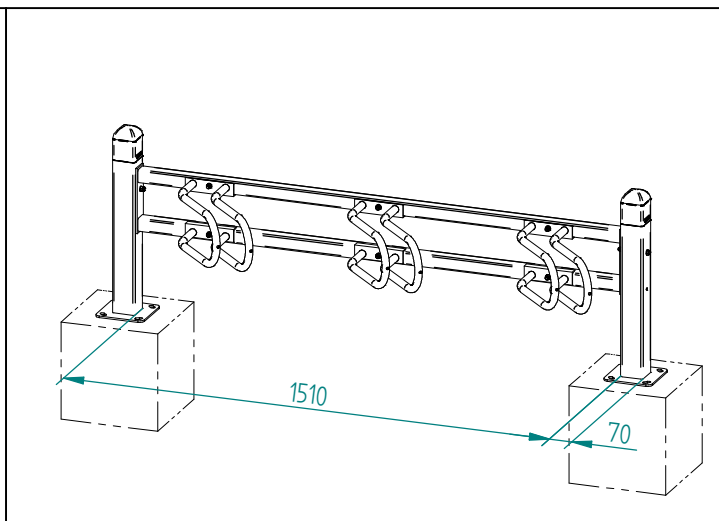

# SUPPORT CYCLES CONVIVIALE

Initial 3 places - Réf.207385

**PROCITY**

N° OF : .....

FRANCE: +33.(0)2.54.80.32.99  
EXPORT: +33.(0)1.39.08.26.55

12	2	BOUCHON DE PROTECTION PLASTIQUE ø10 NOIR	ACC02108	
8	6	Vis BHc M8x60 A2-70	ACC22076	
7	6	Ecrou M8 Frein Borgne A2-70	ACC04986	
6	2	Ecrou M8 frein bague nylon A2	ACC04981	
5	2	Vis H M8x90 A2-70	ACC22369	
4	16	Rondelle Ø8M A2-70	ACC18145	
3	3	GRIFFE RANGE VELO CONVIVIALE	PFI207387	
2	2	POTEAU RANGE VELO CONVIVIALE	SFI207385-A	
1	1	CHASSIS RANGE VELO CONVIVIALE	SFI207385-B	
X	N°	Qté	Description	Références

# SUPPORT CYCLES CONVIVIALE

Complémentaire 3 places - Réf.207386

	12	1	BOUCHON DE PROTECTION PLASTIQUE ø10 NOIR	ACC02108
	8	6	Vis BHc M8x60 A2-70	ACC22076
	7	6	Ecrou M8 Frein Borgne A2-70	ACC04986
	6	1	Ecrou M8 frein bague nylon A2	ACC04981
	5	1	Vis H M8x90 A2-70	ACC22369
	4	14	Rondelle Ø8M A2-70	ACC18145
	3	3	GRIFFE RANGE VELO CONVIVIALE	PFI207387
	2	1	POTEAU RANGE VELO CONVIVIALE	SFI207385-A
	1	1	CHASSIS RANGE VELO CONVIVIALE	SFI207385-B
X	N°	Qté	Description	Références

# SUPPORT CYCLES CONVIVIALE

1 griffe de range velo - Réf.207387