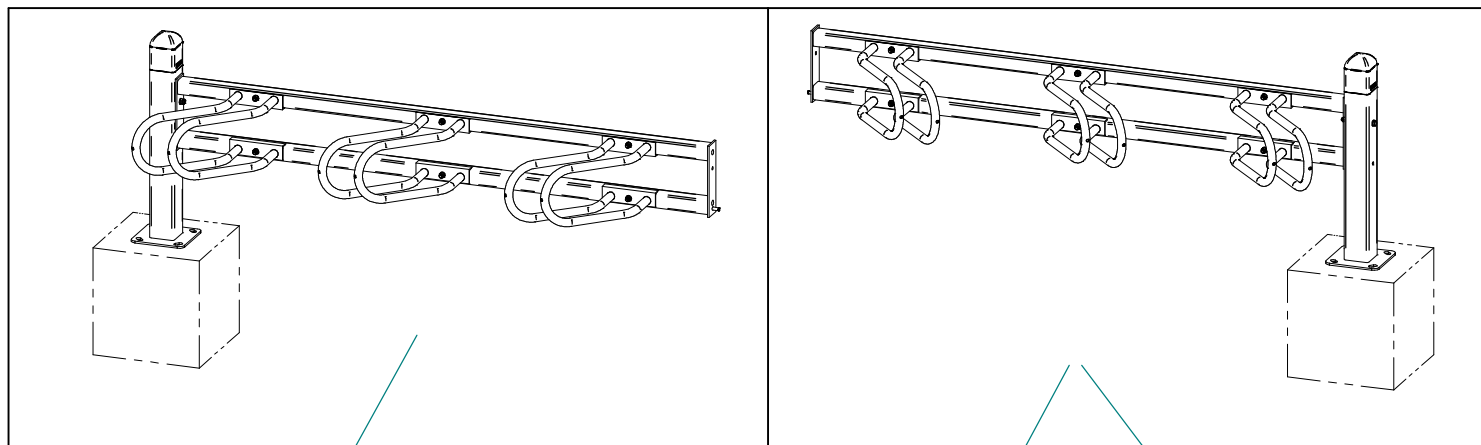

# SUPPORT CYCLES CONVIVIALE

Initial 3 places - Réf.207385

**PROCITY**

N° OF : .....

FRANCE: +33.(0)2.54.80.32.99  
EXPORT: +33.(0)1.39.08.26.55

12	2	BOUCHON DE PROTECTION PLASTIQUE ø10 NOIR	ACC02108	
8	6	Vis BHc M8x60 A2-70	ACC22076	
7	6	Ecrou M8 Frein Borgne A2-70	ACC04986	
6	2	Ecrou M8 frein bague nylon A2	ACC04981	
5	2	Vis H M8x90 A2-70	ACC22369	
4	16	Rondelle Ø8M A2-70	ACC18145	
3	3	GRIFFE RANGE VELO CONVIVIALE	PFI207387	
2	2	POTEAU RANGE VELO CONVIVIALE	SFI207385-A	
1	1	CHASSIS RANGE VELO CONVIVIALE	SFI207385-B	
X	N°	Qté	Description	Références

# SUPPORT CYCLES CONVIVIALE

Complémentaire 3 places - Réf.207386

	12	1	BOUCHON DE PROTECTION PLASTIQUE ø10 NOIR	ACC02108
	8	6	Vis BHc M8x60 A2-70	ACC22076
	7	6	Ecrou M8 Frein Borgne A2-70	ACC04986
	6	1	Ecrou M8 frein bague nylon A2	ACC04981
	5	1	Vis H M8x90 A2-70	ACC22369
	4	14	Rondelle Ø8M A2-70	ACC18145
	3	3	GRIFFE RANGE VELO CONVIVIALE	PFI207387
	2	1	POTEAU RANGE VELO CONVIVIALE	SFI207385-A
	1	1	CHASSIS RANGE VELO CONVIVIALE	SFI207385-B
X	N°	Qté	Description	Références

# SUPPORT CYCLES CONVIVIALE

1 griffe de range velo - Réf.207387