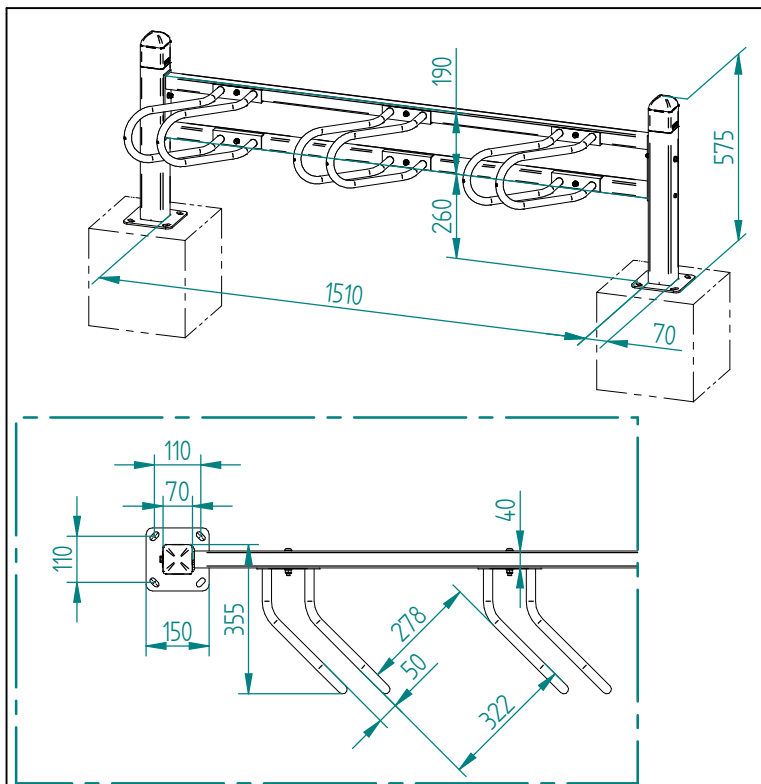

# SUPPORT CYCLES CONVIVIALE

Initial 3 places - Réf.207385

**PROCITY**

N° OF : .....

FRANCE: +33.(0)2.54.80.32.99  
EXPORT: +33.(0)1.39.08.26.55

12	2	BOUCHON DE PROTECTION PLASTIQUE ø10 NOIR	ACC02108	
8	6	Vis BHc M8x60 A2-70	ACC22076	
7	6	Ecrou M8 Frein Borgne A2-70	ACC04986	
6	2	Ecrou M8 frein bague nylon A2	ACC04981	
5	2	Vis H M8x90 A2-70	ACC22369	
4	16	Rondelle Ø8M A2-70	ACC18145	
3	3	GRIFFE RANGE VELO CONVIVIALE	PFI207387	
2	2	POTEAU RANGE VELO CONVIVIALE	SFI207385-A	
1	1	CHASSIS RANGE VELO CONVIVIALE	SFI207385-B	
X	N°	Qté	Description	Références

# SUPPORT CYCLES CONVIVIALE

Complémentaire 3 places - Réf.207386

	12	1	BOUCHON DE PROTECTION PLASTIQUE ø10 NOIR	ACC02108
	8	6	Vis BHc M8x60 A2-70	ACC22076
	7	6	Ecrou M8 Frein Borgne A2-70	ACC04986
	6	1	Ecrou M8 frein bague nylon A2	ACC04981
	5	1	Vis H M8x90 A2-70	ACC22369
	4	14	Rondelle Ø8M A2-70	ACC18145
	3	3	GRIFFE RANGE VELO CONVIVIALE	PFI207387
	2	1	POTEAU RANGE VELO CONVIVIALE	SFI207385-A
	1	1	CHASSIS RANGE VELO CONVIVIALE	SFI207385-B
X	N°	Qté	Description	Références

# SUPPORT CYCLES CONVIVIALE

1 griffe de range velo - Réf.207387