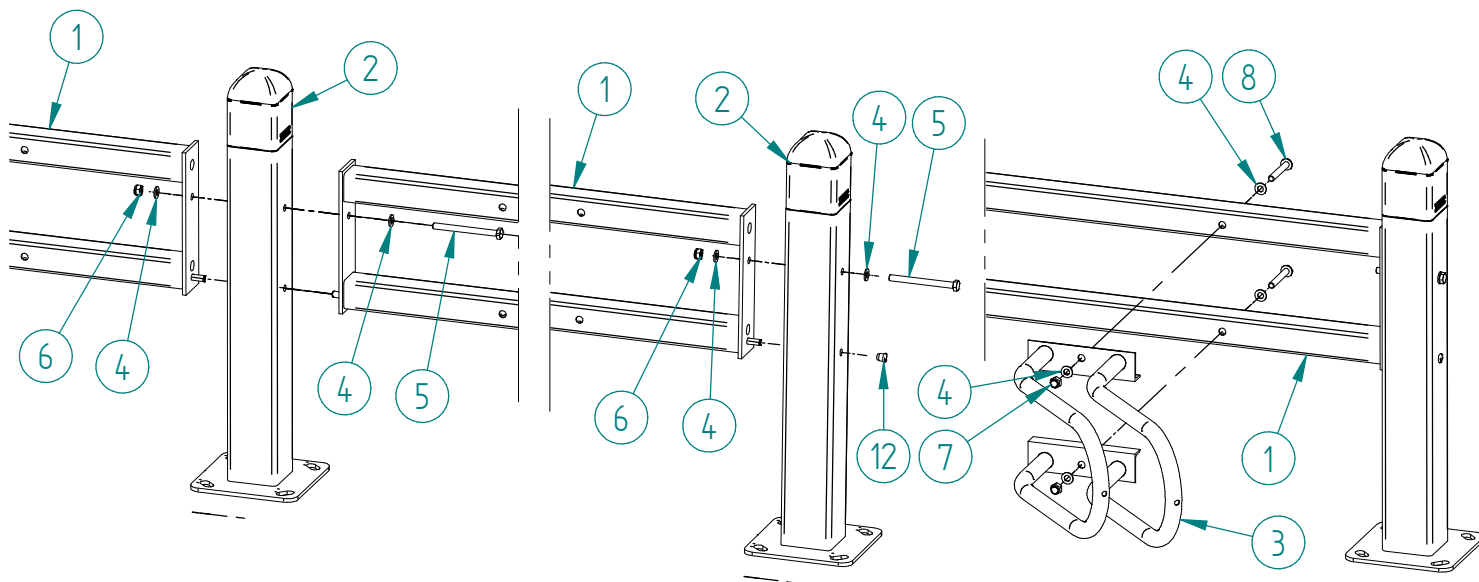

# SUPPORT CYCLES CONVIVIALE

Initial 3 places - Réf.207385

**PROCITY**

N° OF : .....

FRANCE: +33.(0)2.54.80.32.99  
EXPORT: +33.(0)1.39.08.26.55

12	2	BOUCHON DE PROTECTION PLASTIQUE ø10 NOIR	ACC02108	
8	6	Vis BHc M8x60 A2-70	ACC22076	
7	6	Ecrou M8 Frein Borgne A2-70	ACC04986	
6	2	Ecrou M8 frein bague nylon A2	ACC04981	
5	2	Vis H M8x90 A2-70	ACC22369	
4	16	Rondelle Ø8M A2-70	ACC18145	
3	3	GRIFFE RANGE VELO CONVIVIALE	PFI207387	
2	2	POTEAU RANGE VELO CONVIVIALE	SFI207385-A	
1	1	CHASSIS RANGE VELO CONVIVIALE	SFI207385-B	
X	N°	Qté	Description	Références

# SUPPORT CYCLES CONVIVIALE

Complémentaire 3 places - Réf.207386

	12	1	BOUCHON DE PROTECTION PLASTIQUE ø10 NOIR	ACC02108
	8	6	Vis BHc M8x60 A2-70	ACC22076
	7	6	Ecrou M8 Frein Borgne A2-70	ACC04986
	6	1	Ecrou M8 frein bague nylon A2	ACC04981
	5	1	Vis H M8x90 A2-70	ACC22369
	4	14	Rondelle Ø8M A2-70	ACC18145
	3	3	GRIFFE RANGE VELO CONVIVIALE	PFI207387
	2	1	POTEAU RANGE VELO CONVIVIALE	SFI207385-A
	1	1	CHASSIS RANGE VELO CONVIVIALE	SFI207385-B
X	N°	Qté	Description	Références

# SUPPORT CYCLES CONVIVIALE

1 griffe de range velo - Réf.207387