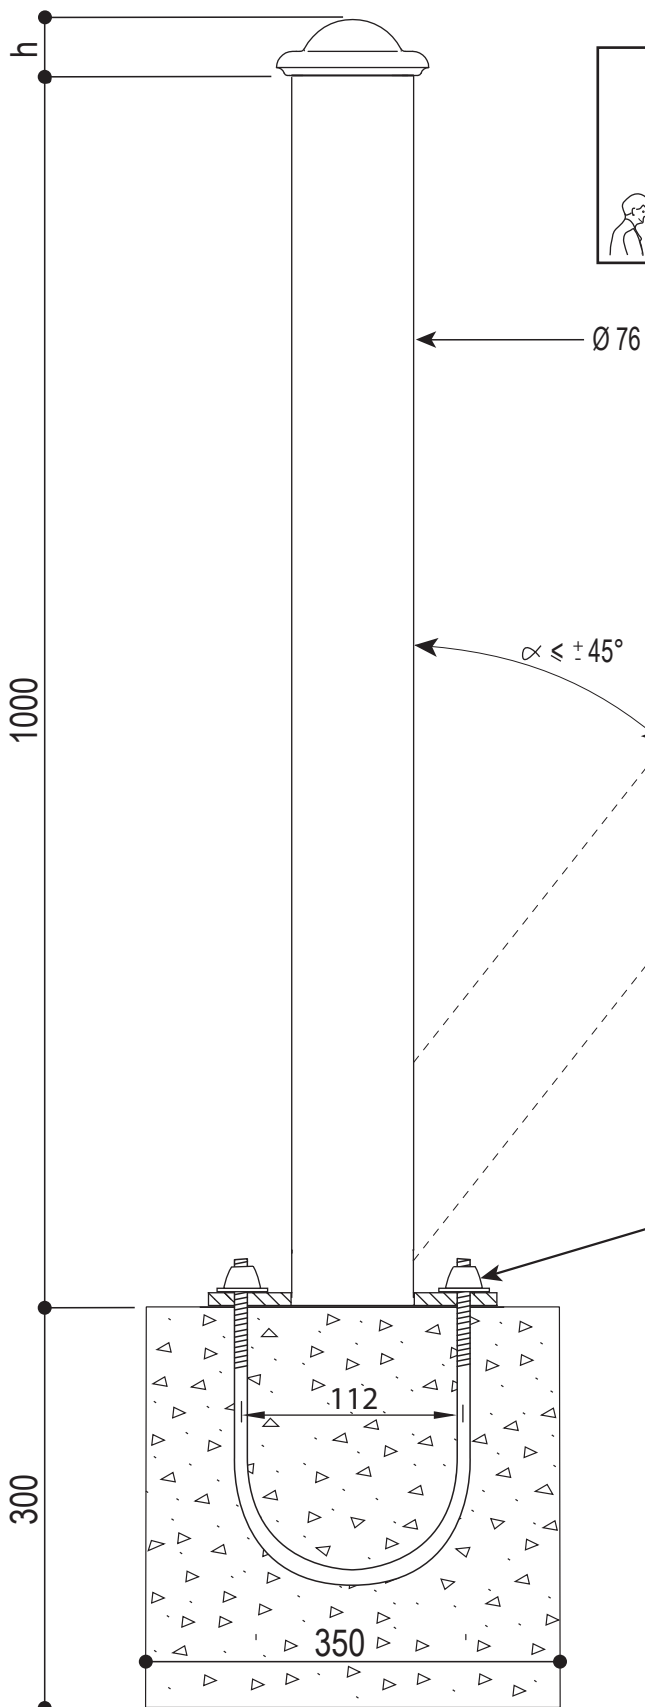

POTELET AMORTICHOC[®] Ø76

Agora : 206630
h = 35

Boule : 206631
h = 102

City : 206632
h = 105

Carrefour : 206633 / 206634
206635
h = 21

Forum : 206636
h = 73

Europe : 206637
h = 79

Primium : 306160
h = 59

PROCITY

N° OF : _____

FRANCE: +33.(0)2.54.80.32.99
EXPORT: +33.(0)1.39.08.26.55

Inox : 206639
h = 10

Agglo : 206733
h = 100

M8 (x2)
ACC05161

H M8 (x4)
ACC05006

M8 (x4)
ACC18145